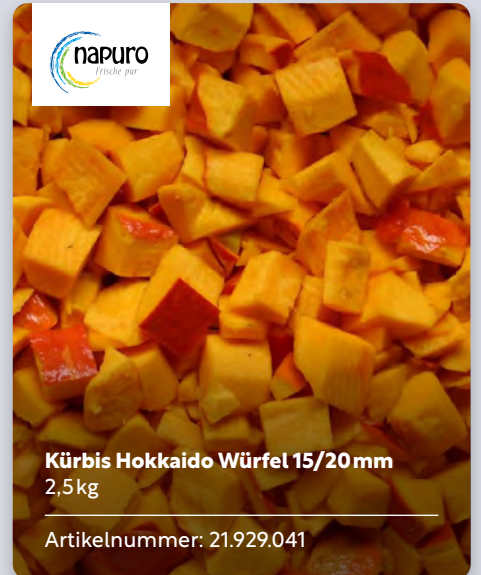

Kürbis Hokkaido Würfel 15/20mm
2,5kg

Artikelnummer: 21.929.041

SAISON-
START