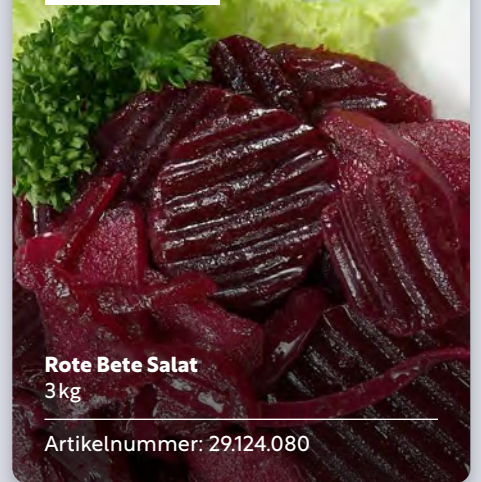

Artikelnummer: 23.874.340

Feinkost Pure Vielfalt

Develey
FOOD SERVICE

Remoulade 50%
875ml

Artikelnummer: 27.920.005

Develey
FOOD SERVICE

Senf Mittelscharf
875ml

Artikelnummer: 27.900.100

Develey
FOOD SERVICE

Tomatenketchup
875ml

Artikelnummer: 25.585.032

cold n fresh

Bohnsalat Essig-Öl
3 kg

Artikelnummer: 26.709.090

napuro
frische pur

Rote Zwiebel-Chutney
500g

Artikelnummer: 55.001.112

cold n fresh

Rote Bete Salat
3 kg

Artikelnummer: 29.124.080

Violife
100% Vegan

Pflanzliche Sour Cream
500g

Artikelnummer: 55.002.389

Ruwisch & Zuck
DIE KÄSESPÉZIALISTEN