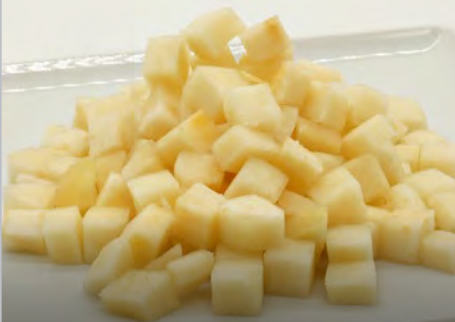

Steckrüben-Würfel
10 mm 2,5kg

Artikelnummer: 23.702.050