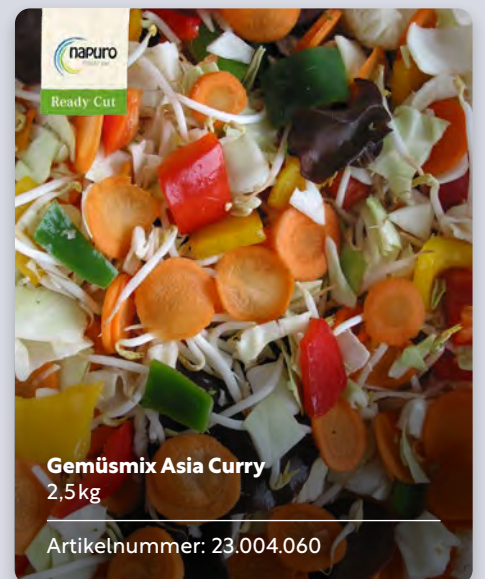

Artikelnummer: 24.907.080

Curly Kale - junger Grünkohl
250g

Artikelnummer: 23.710.102

Blattsalt-Mix Manhattan
500g

Artikelnummer: 23.015.006

Gemüsmix Asia Curry
2,5kg

Artikelnummer: 23.004.060

Appetitanreger Weihnachtliche Vorfreude