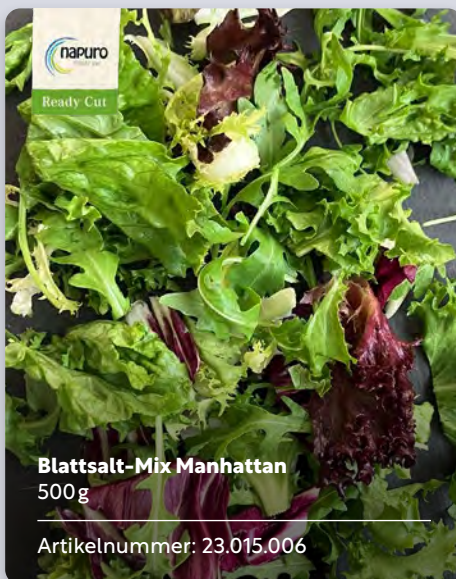

Gemüsmix Asia Curry
2,5kg

Blattsalt-Mix Manhattan
500g

Artikelnummer: 23.015.006