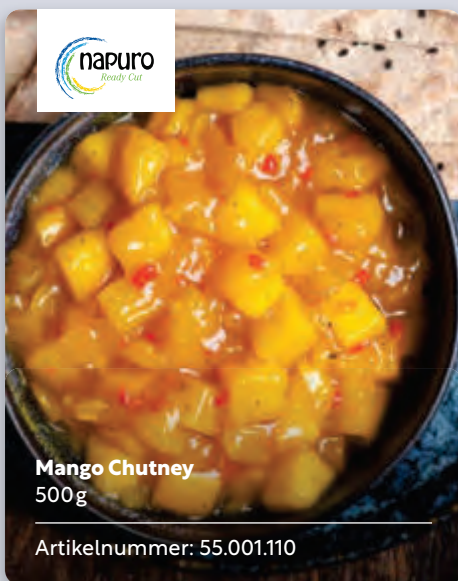

MILRAM

H-Milch Vanille 0,1%
20x500ml

Artikelnummer: 41.001.104

Feinkost Für die kleine Mahlzeit

Party Platte 7er-Mix
1,5kg

Artikelnummer: 26.918.020

Mango Chutney
500g

Artikelnummer: 55.001.110