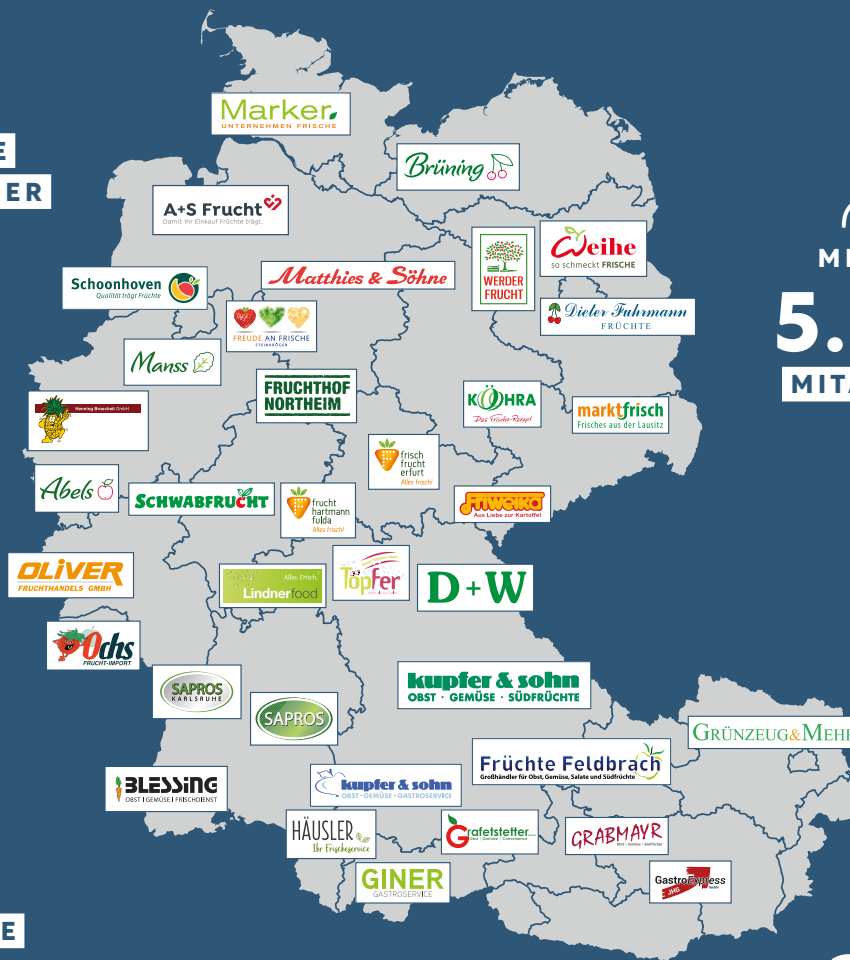

Backtradition seit 1884

NEU

Frischeiwaffeln
12x250g

Artikelnummer: 54.002.263

Backtradition seit 1884

NEU

Mini Kuchen Schoko
27x35g

Artikelnummer: 54.000.044

Backtradition seit 1884

NEU

Mini Kuchen Vanille
27x30g

Artikelnummer: 54.000.045

Backtradition seit 1884

NEU

Marmorkuchen
27x35g

Artikelnummer: 54.000.015

AUS DER REGION FÜR DIE REGION

ÜBER
30
REGIONALE
LIEFERPARTNER

MEHR ALS
5.000
MITARBEITER

1.700
MODERNE
KÜHLFAHRZEUGE

CA.
35.000
STOPPS AM TAG

DAS FRISCHE-NETZWERK VON CF GASTRO

A+S Frucht GmbH & Co. KG
www.as-frucht.de

Abels Früchte Welt GmbH
www.abelsfruechtewelt.de

Andreas Kupfer & Sohn GmbH
www.kupfer-sohn.de

CF Gastro Service GmbH & Co. KG
www.cf-gastro.de

C. v. Schoonhoven & Sohn GmbH & Co. KG
www.schoonhoven-rheine.de