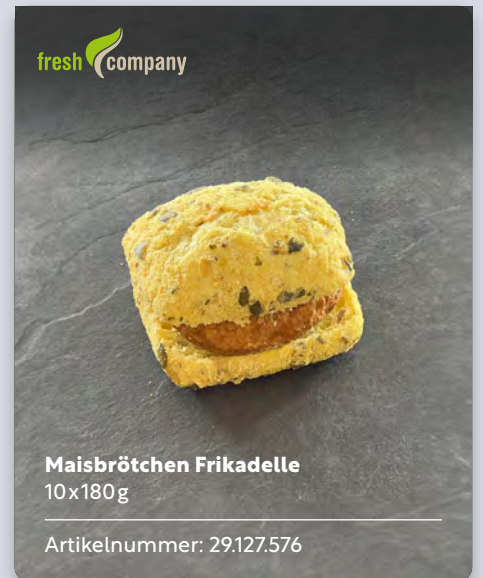

Backwaren

Mais und Mehrkorn