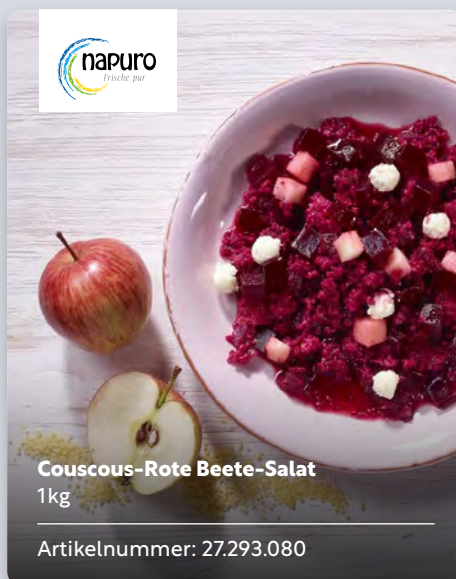

Feinkost Erlesene Auswahl