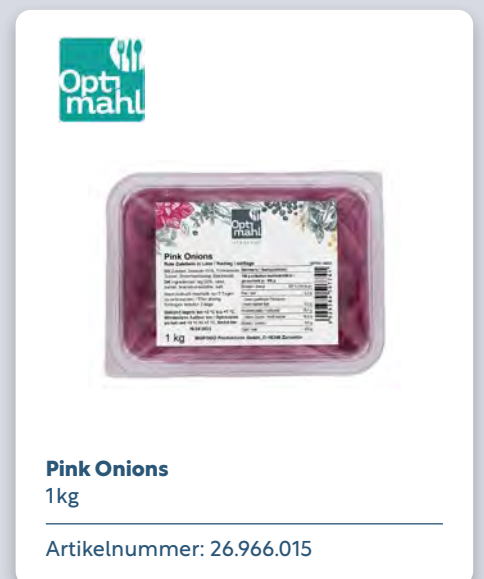

Feinkost Erlesene Auswahl