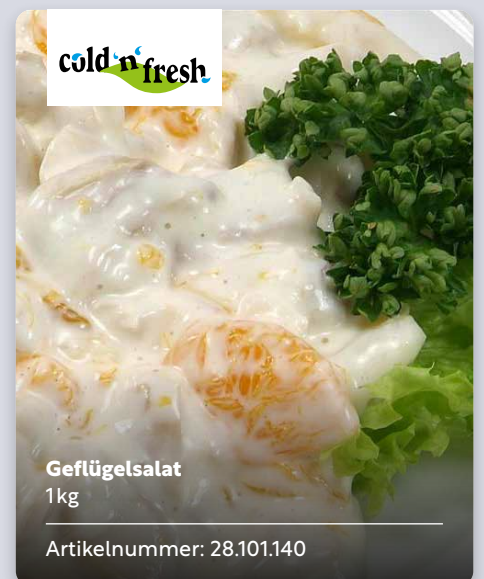

Artikelnummer: 26.960.042

Convenience

Schnell und einfach serviert

03/2024

Backwaren Knusprig und frisch

Harry
Räcker seit 1888

»1688« Unser Mildes
500g

Artikelnummer: 54.001.082