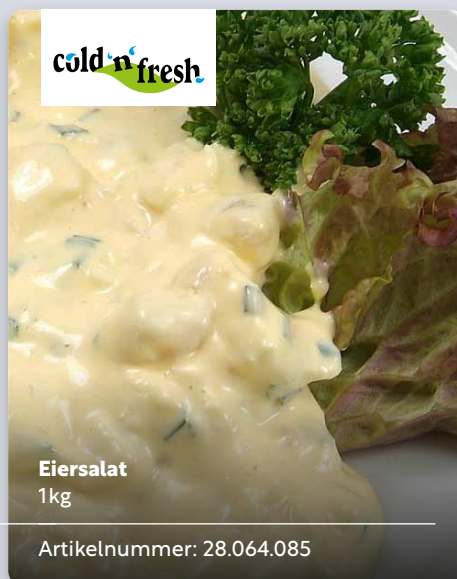

Artikelnummer: 26.960.042

Convenience

Schnell und einfach serviert

03/2024

Backwaren Knusprig und frisch

Harry
Räcker seit 1888

»1688« Unser Mildes
500g

Artikelnummer: 54.001.082